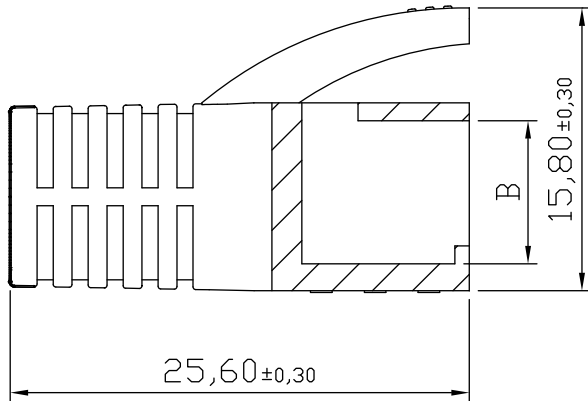

REV	DESCRIPTION	DATE
A	Initial Release	15.08.04

A Dim m/m	B Dim m/m
5.0±0.10	8.0±0.10
5.5±0.10	8.0±0.10
6.0±0.10	8.0±0.10
6.5±0.10	8.0±0.10
7.0±0.10	8.0±0.10
7.5±0.10	8.0±0.10
8.0±0.10	8.0±0.10
8.5±0.10	8.5±0.10

Material : PVC

 PANSTRONG COMPANY LTD.	DRAWN BY	TOMMY
	CHECKED	TOMMY
TITLE:	Modular Plug Cable Boot	
PART NO:	ACS-SR0812A	
SCALE	/	REV A
APPROVED	PETER KUO	
DRAWING NO.		
UNIT	mm	