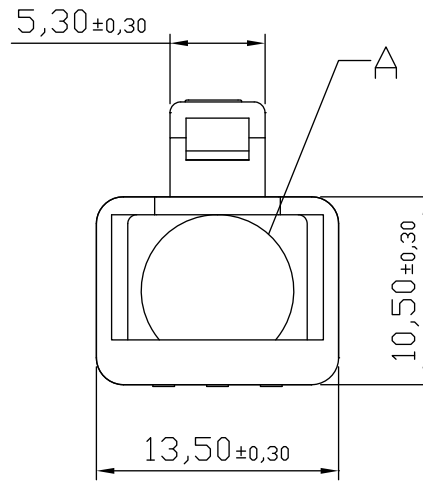

REV	DESCRIPTION	DATE
A	Initial Release	15.08.04

A Dim m/m	B Dim m/m
5.0±0.10	8.0±0.10
5.5±0.10	8.0±0.10
6.0±0.10	8.0±0.10
6.5±0.10	8.0±0.10
7.0±0.10	8.0±0.10
7.5±0.10	8.0±0.10
8.0±0.10	8.0±0.10
8.5±0.10	8.5±0.10

Material : PVC

 PANSTRONG COMPANY LTD.	DRAWN BY	TOMMY
	CHECKED	TOMMY
TITLE:	Modular Plug Cable Boot	
PART NO:	ACS-SR0812A	
SCALE	/	REV A
APPROVED	PETER KUO	
DRAWING NO.		
UNIT	mm	